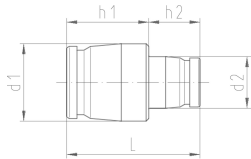

Data sheet

valid from: 8/18/17

Reducing module

| d1 (mm) | d2 (mm) | Part No. | SP | weight (kg) | L (mm) | h1 (mm) | h2 (mm) |
|------------|------------|--------------------|----|----------------|-----------|------------|------------|
| 25 - 32 | 16 - 20 | 762 101 177 | 2 | 0.018 | 52 | 32 | 20 |