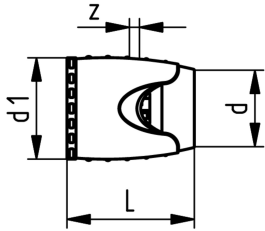

Data sheet

valid from: 8/19/17

Adaptor

d (mm)	d1 (mm)	Part No.	SP	weight (kg)	L (mm)	z (mm)
16	30	762 101 030	10	0.024	48	5
20	34	762 101 031	10	0.028	49	5
25	45	762 101 034	5	0.067	62	8
32	52	762 101 035	5	0.085	63	8