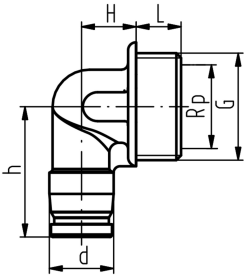

## WC connection module concealed

Incl. plastic union nut  
\* low lead

	d (mm)	Rp (inch)	Part No.	SP	weight (kg)	G (inch)	L (mm)	H (mm)	h (mm)
	16 - 20	½	<b>762 101 023</b>	5	0.147	1	14	17	41
*	16 - 20	½	<b>762 101 262</b>	5	0.147	1	14	17	41